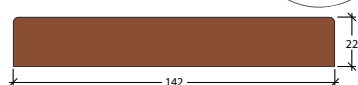

Art. Nr. 1171