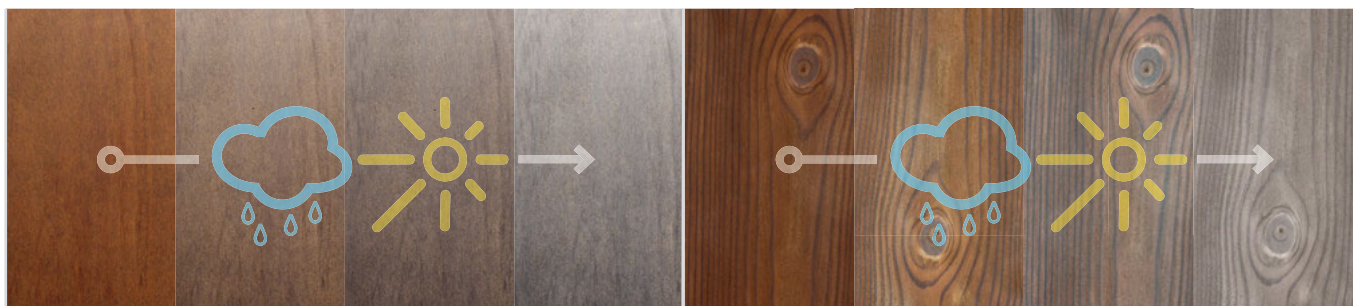

Kebony Fassade

Kebony Clear

Kebony Character

Art. Nr. 2447

Art. Nr. 1243

Art. Nr. 2436

Art. Nr. 2168

Art. Nr. 2597

Art. Nr. 2594

Art. Nr. 2598

Art. Nr. 2596

*) Für mehr Glattkantbrettprofile besuchen Sie bitte kebony.de

Kebony ist ein natürliches Holzprodukt. Das Aussehen im Aussen-einsatz wird über den gesamten Zeitraum hinweg von den örtlichen Witterungsbedingungen beeinflusst. Durch den natürlichen Verwitterungsprozess entstehende Farbveränderungen und Oberflächenrisse unterstreichen die Natürlichkeit des Materials.

Die Farbe und wie sich die Farbe mit der Zeit entwickelt, können variieren. Der Hersteller haftet nicht für Variationen in Farbe und Oberflächenbeschaffenheit. Diese haben keine Auswirkung auf die Dauerhaftigkeit und die generellen Eigenschaften des Produkts.