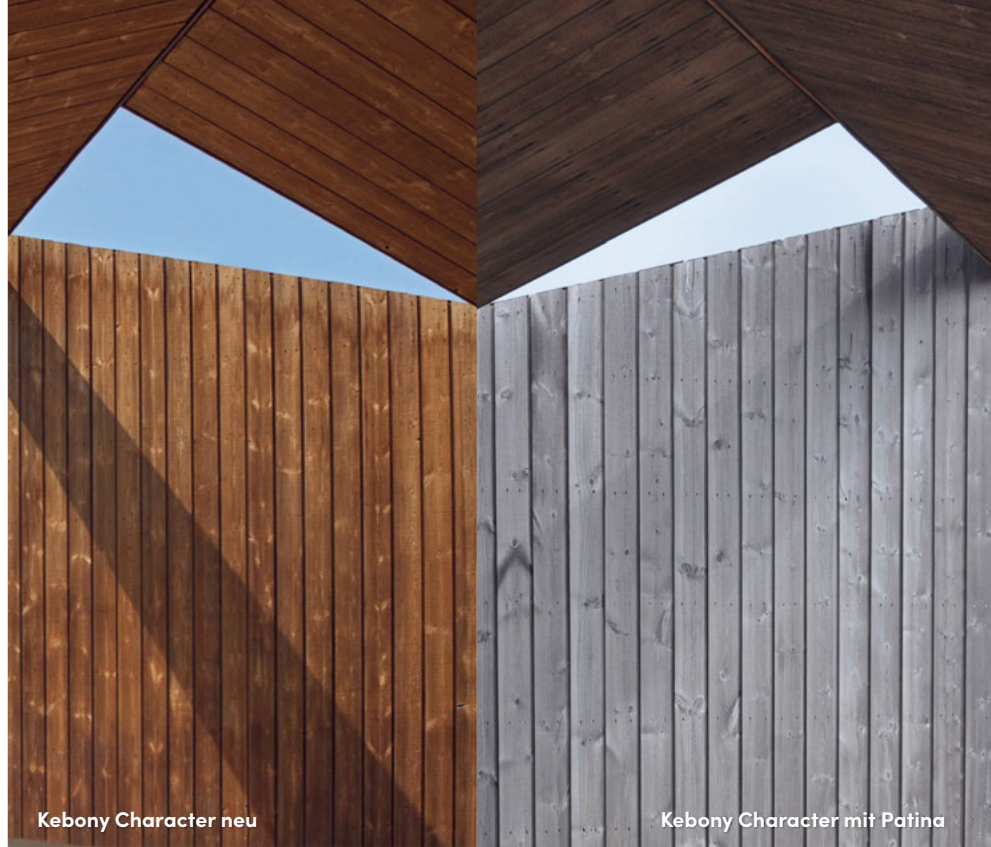

# Zukunft ist aus diesem Holz!

Kebony Character neu

Kebony Character mit Patina

Kebony Clear mit Patina

## Hochwertiges Echtholz, von führenden Architekten empfohlen

- Kebony ist nachhaltig, dauerhaft und benötigt keine zusätzliche Behandlung außer normaler Reinigung.
- Das Holz ist besonders langlebig und bestens geeignet für Terrassen und Fassaden. Auf Kebony Produkte gibt es 30 Jahre Garantie.

# Kebony Fassade