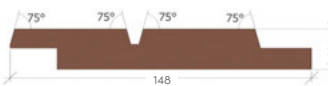

Art. Nr. 2596

*) Für mehr Glattkantbrettprofile besuchen Sie bitte kebony.de

Kebony ist ein natürliches Holzprodukt. Das Aussehen im Aussen-einsatz wird über den gesamten Zeitraum hinweg von den örtlichen Witterungsbedingungen beeinflusst. Durch den natürlichen Verwitterungsprozess entstehende Farbveränderungen und Oberflächenrisse unterstreichen die Natürlichkeit des Materials.

Die Farbe und wie sich die Farbe mit der Zeit entwickelt, können variieren. Der Hersteller haftet nicht für Variationen in Farbe und Oberflächenbeschaffenheit. Diese haben keine Auswirkung auf die Dauerhaftigkeit und die generellen Eigenschaften des Produkts.