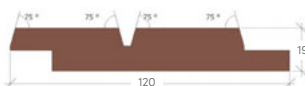

Art. Nr. 2598